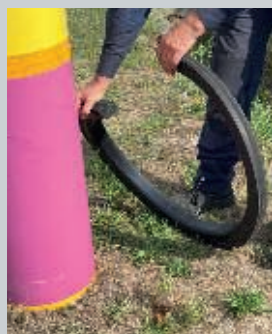

PLOOI DE HIEL OPEN